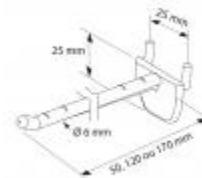

142503

Détails

Se clipse sur les fonds perforés avec son entraxe de 25 mm. Le crantage de sa tige assure le calage des produits. Prévues pour produits sous blister avec une perforation de \varnothing 6 à 8 mm.

Fiche technique

Dimension:	160 mm
Couleur:	N/A
Forme:	N/A
Mode attache:	Fond perfore
Matiere:	N/A
Base:	N/A
Conditionnement:	N/A
Produit personnalisable:	-

Matiere recyclee:	-
Fabrique en France:	-