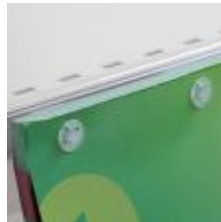

Accroche porte-coupon pour porte-étiquette hauteur 30 à 40 mm

Détails

Se clipse sur des profils porte-étiquettes papier de 30 à 40 mm. équipé d'un clip de verrouillage, l'accroche permet d'installer un bloc d'environ 100 coupons de 80 g/m².

Fiche technique

Dimension:	8 mm
Couleur:	-
Forme:	-
Mode attache:	Sur un porte-etiquette
Matiere:	-
Base:	-
Conditionnement:	-

Produit personnalisable:	-
Matiere recyclee:	-
Fabrique en France:	-