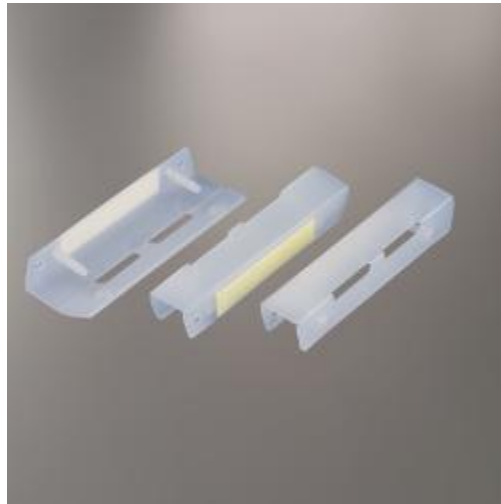

# Accroche porte-coupons

## Détails

Support de présentation **pour vos bons de réduction**. Adhésif ou à clipser sur des profils porte-étiquettes papier de 30 à 40 mm.

## Options produits

Mode attache:	Adhésif
	Sur un porte-étiquette
Dimension:	8 mm
	18 mm