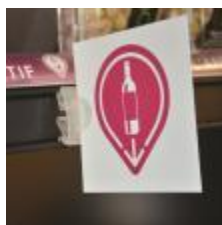

Accroche stop-rayon polyvalent

Détails

Se fixe **sur les porte-étiquettes papier et sur la majorité des goulottes électroniques**. Permet de présenter une PLV en "barre la route".

Fiche technique

Dimension:	-
Couleur:	-
Forme:	1 perforation
Mode attache:	Sur porte-etiquette et goulotte electronique
Matiere:	-
Base:	-
Conditionnement:	-
Produit personnalisable:	-