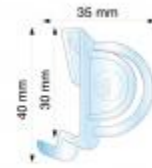

# Accroche stop-rayon pour porte-étiquette hauteur 30 à 40 mm

## Détails

Se fixe sur les porte-étiquettes papier de 30 et 40 mm. Permet de présenter une PLV en "barre la route".

## Fiche technique

Dimension:	-
Couleur:	-
Forme:	1 perforation
Mode attache:	Sur porte-etiquette
Matiere:	-
Base:	-
Conditionnement:	-

---

Produit personnalisable:	-
Matiere recyclee:	-
Fabrique en France:	-