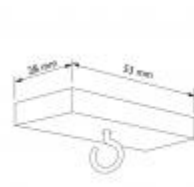

# Aimant rectangulaire coque plastique avec crochet

## Détails

Aimant avec une coque plastique. Idéal pour suspendre des visuels sur des supports métalliques. Crochet ouvert. Charge maxi 15 kg (force portante). La puissance de l'aimant est donnée à titre indicatif et peut varier selon la qualité du métal, la planéité du support et si celui-ci est peint.

## Fiche technique

Dimension:	-
Couleur:	-
Forme:	-
Mode attache:	-
Matiere:	-
Base:	-

---

Conditionnement:	-
Produit personnalisable:	-
Matiere recyclee:	-
Fabrique en France:	-