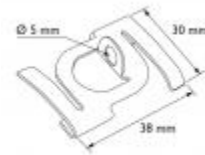

Attache platine métal pour faux plafond

Détails

Se fixe sur les rails des faux plafonds. Recommandé pour des charges lourdes.

Fiche technique

Dimension:	30 mm x 38 mm
Couleur:	-
Forme:	-
Mode attache:	-
Matiere:	Metal
Base:	-
Conditionnement:	-