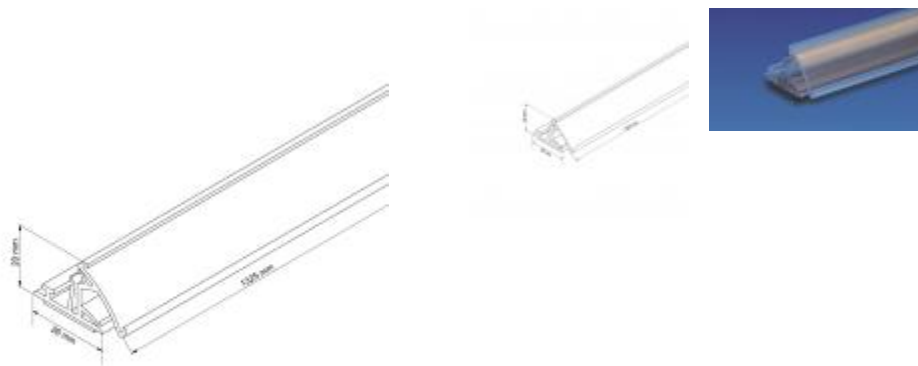

# BU profile transparent magnétique 1325 mm

## Détails

Profil **transparent magnétique de 1325 mm de forme incurvée** favorisant la lisibilité des informations. **Rail intégré** pour fixer les séparateurs. Permet d'insérer une communication de **20 mm de hauteur** en face avant. Accessoirisez avec différents rails sous et à l'arrière.

## Fiche technique

Dimension:	-
Couleur:	-
Forme:	-
Mode attache:	Magnetique
Matiere:	-
Base:	-

---

Conditionnement:	-
Produit personnalisable:	Oui
Matiere recyclee:	-
Fabrique en France:	-