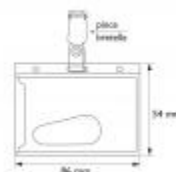

# Bade porte-nom - Pince bretelle

## Fiche technique

Dimension:	-
Couleur:	-
Forme:	Badge attache pince bretelle
Mode attache:	-
Matiere:	-
Base:	-
Conditionnement:	-
Produit personnalisable:	-

---

Matiere recyclee:	-
Fabrique en France:	-