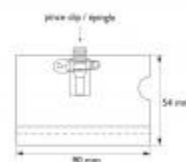

Bade porte-nom - Pince clip/épingle

Détails

En PVC. Livré avec le bristol.

Fiche technique

Dimension:	-
Couleur:	-
Forme:	Badge attache pince/epingle
Mode attache:	-
Matiere:	-
Base:	-
Conditionnement:	-
Produit personnalisable:	-