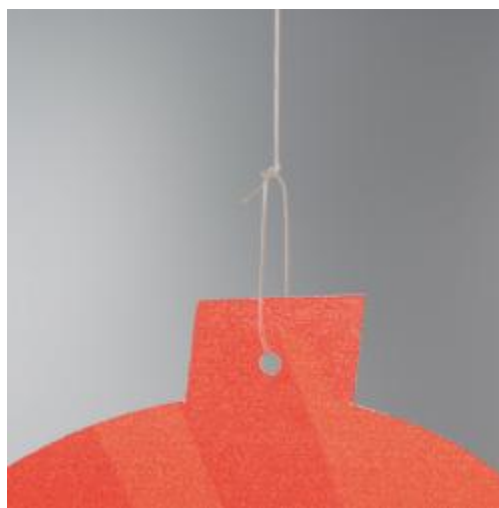

Bobine de fil nylon

Détails

Idéal pour une suspension discrète des PLV.

Options produits

Forme:	Charge maxi 11,5 kg
	Charge maxi 7,5 kg

Fiche technique

Dimension:	-
Couleur:	-
Mode attache:	-
Matiere:	-
Base:	-