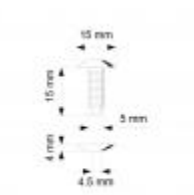

Bouton pression Ø 15 mm - Blanc - Serrage 15 mm

Détails

Bouton pression tête Ø 15 mm de couleur blanche - Serrage 15 mm. Pour assemblage non démontable. **Facilite le montage de présentoirs et la mise en place de grandes séries.**

Fiche technique

Dimension:	-
Couleur:	Blanc
Forme:	Serrage 15 mm
Mode attache:	-
Matiere:	-
Base:	-
Conditionnement:	-

Produit personnalisable:	-
Matiere recyclee:	-
Fabrique en France:	-