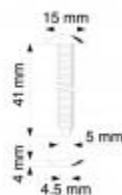

Bouton pression Ø 15 mm - Blanc - Serrage 41 mm

Détails

Bouton pression tête Ø 15 mm de couleur blanche - Serrage 41 mm. Pour assemblage non démontable. **Facilite le montage de présentoirs et la mise en place de grandes séries.**

Fiche technique

Dimension:	-
Couleur:	Blanc
Forme:	Serrage 41 mm
Mode attache:	-
Matiere:	-
Base:	-
Conditionnement:	-

Produit personnalisable:	-
Matiere recyclee:	-
Fabrique en France:	-