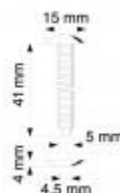

Bouton pression Ø 15 mm - Noir - Serrage 41 mm

Détails

Bouton pression tête Ø 15 mm de couleur noire - Serrage 41 mm. Pour assemblage non démontable. **Facilite le montage de présentoirs et la mise en place de grandes séries.** Offre valable dans la limite des stocks disponibles.

Fiche technique

Dimension:	-
Couleur:	Noir
Forme:	Serrage 41 mm
Mode attache:	-
Matiere:	-
Base:	-
Conditionnement:	-

Produit personnalisable:	-
Matiere recyclee:	-
Fabrique en France:	-