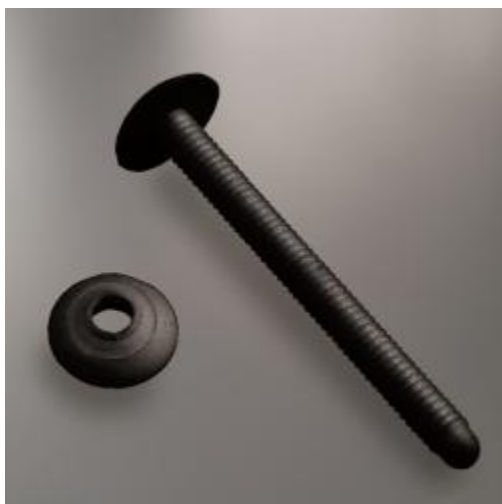

Bouton pression Ø 15 mm - Noir - Serrage 41 mm

Détails

Bouton pression tête Ø 15 mm de couleur noire - Serrage 41 mm. Pour assemblage non démontable. **Facilite le montage de présentoirs et la mise en place de grandes séries.** Offre valable dans la limite des stocks disponibles.

Fiche technique

Dimension:	-
Couleur:	Noir
Forme:	Serrage 41 mm
Mode attache:	-
Matiere:	-
Base:	-
Conditionnement:	-

Produit personnalisable:	-
Matiere recyclee:	-
Fabrique en France:	-