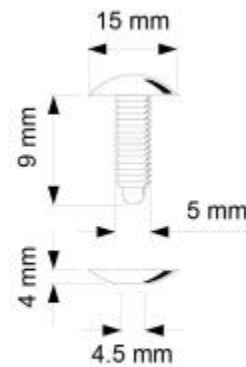

Bouton pression Ø 15 mm - Transparent - Serrage 9 mm

Détails

Bouton pression tête Ø 15 mm de couleur transparente - Serrage 9 mm. Pour assemblage non démontable.
Facilite le montage de présentoirs et la mise en place de grandes séries.

Fiche technique

Dimension:	-
Couleur:	Transparent
Forme:	Serrage 9 mm
Mode attache:	-
Matiere:	-
Base:	-
Conditionnement:	-

Produit personnalisable:	-
Matiere recyclee:	-
Fabrique en France:	-