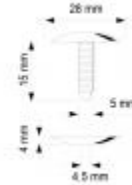

# Bouton pression Ø 28 mm - Blanc - Serrage 15 mm

[/srv/data/sites/www.sitourcube.com/webroot/media/catalog](https://www.sitourcube.com/webroot/media/catalog)

## Détails

Bouton pression tête Ø 28 mm de couleur blanche - Serrage 15 mm. Pour assemblage non démontable. **Facilite le montage de présentoirs et la mise en place de grandes séries.**

## Fiche technique

Dimension:	-
Couleur:	Blanc
Forme:	Serrage 15 mm
Mode attache:	-
Matiere:	-
Base:	-
Conditionnement:	-

---

Produit personnalisable:	-
Matiere recyclee:	-
Fabrique en France:	-