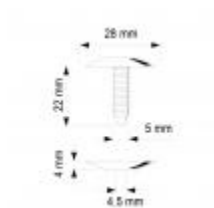

Bouton pression Ø 28 mm - Blanc - Serrage 22 mm

Détails

Bouton pression tête Ø 28 mm de couleur blanche - Serrage 22 mm. Pour assemblage non démontable. **Facilite le montage de présentoirs et la mise en place de grandes séries.**

Fiche technique

Dimension:	-
Couleur:	Blanc
Forme:	Serrage 22 mm
Mode attache:	-
Matiere:	-
Base:	-
Conditionnement:	-

Produit personnalisable:	-
Matiere recyclee:	-
Fabrique en France:	-