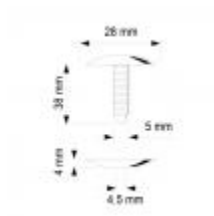

Bouton pression Ø 28 mm - Blanc - Serrage 38 mm

Détails

Bouton pression tête Ø 28 mm de couleur blanche - Serrage 38 mm. Pour assemblage non démontable. **Facilite le montage de présentoirs et la mise en place de grandes séries.**

Fiche technique

Dimension:	-
Couleur:	Blanc
Forme:	Serrage 38 mm
Mode attache:	-
Matiere:	-
Base:	-
Conditionnement:	-

Produit personnalisable:	-
Matiere recyclee:	-
Fabrique en France:	-