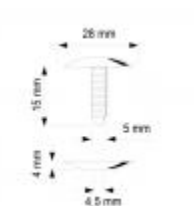

Bouton pression Ø 28 mm - Noir - Serrage 15 mm

Détails

Bouton pression tête Ø 28 mm de couleur noire - Serrage 15 mm. Pour assemblage non démontable. **Facilite le montage de présentoirs et la mise en place de grandes séries.**

Fiche technique

Dimension:	-
Couleur:	Noir
Forme:	Serrage 15 mm
Mode attache:	-
Matiere:	-
Base:	-
Conditionnement:	-

Produit personnalisable:	-
Matiere recyclee:	-
Fabrique en France:	-