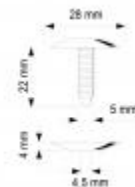

Bouton pression Ø 28 mm - Noir - Serrage 22 mm

Détails

Bouton pression tête Ø 28 mm de couleur noire - Serrage 22 mm. Pour assemblage non démontable. **Facilite le montage de présentoirs et la mise en place de grandes séries.**

Fiche technique

Dimension:	-
Couleur:	Noir
Forme:	Serrage 22 mm
Mode attache:	-
Matiere:	-
Base:	-
Conditionnement:	-

Produit personnalisable:	-
Matiere recyclee:	-
Fabrique en France:	-