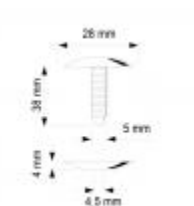

# Bouton pression Ø 28 mm - Noir - Serrage 38 mm

## Détails

Bouton pression tête Ø 28 mm de couleur noire - Serrage 38 mm. Pour assemblage non démontable. **Facilite le montage de présentoirs et la mise en place de grandes séries.**

## Fiche technique

Dimension:	-
Couleur:	Noir
Forme:	Serrage 38 mm
Mode attache:	-
Matiere:	-
Base:	-
Conditionnement:	-

---

Produit personnalisable:	-
Matiere recyclee:	-
Fabrique en France:	-