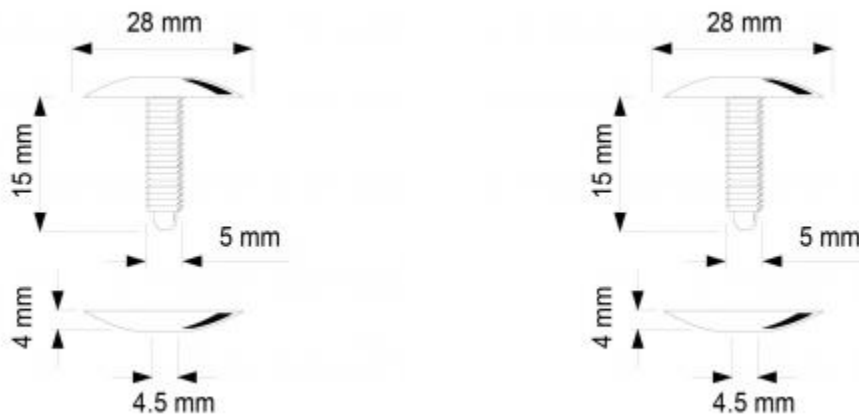

Bouton pression Ø 28 mm - Transparent - Serrage 15 mm

Détails

Bouton pression tête Ø 28 mm de couleur transparente - Serrage 15 mm. Pour assemblage non démontable.
Facilite le montage de présentoirs et la mise en place de grandes séries.

Fiche technique

Dimension:	-
Couleur:	Transparent
Forme:	Serrage 15 mm
Mode attache:	-
Matiere:	-
Base:	-
Conditionnement:	-

Produit personnalisable:	-
Matiere recyclee:	-
Fabrique en France:	-