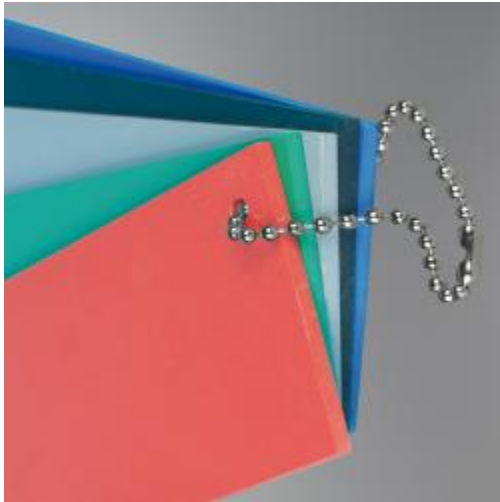

Bracelet chaîne boule 15 cm - ø 2,4 mm

Détails

Bracelet chaîne boules Ø 2,4 mm, longueur 15 cm. Peut-être utilisé comme porte-badge et pour monter des nuanciers.

Fiche technique

Dimension:	150 mm
Couleur:	-
Forme:	ø 2,4 mm
Mode attache:	-
Matiere:	-
Base:	-

Conditionnement:	-
Produit personnalisable:	-
Matiere recyclee:	-
Fabrique en France:	-