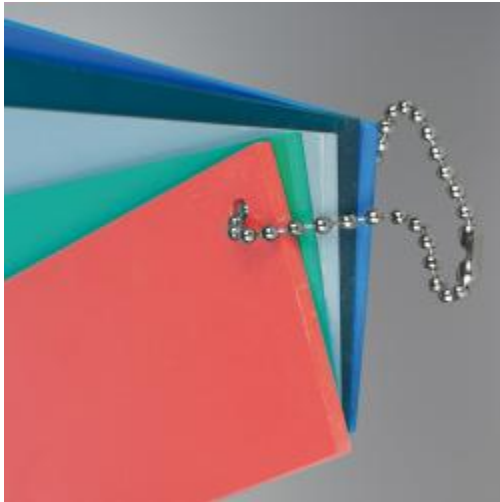

Bracelet chaîne boule 15 cm - ø 3,2 mm

Détails

Bracelet chaîne boules ø 3,2 mm avec fermoir. Peut-être utilisé comme porte-badges et pour monter des nuanciers.

Fiche technique

Dimension:	150 mm
Couleur:	-
Forme:	ø 3,2 mm
Mode attache:	-
Matiere:	-
Base:	-
Conditionnement:	-

Produit personnalisable:	-
Matiere recyclee:	-
Fabrique en France:	-