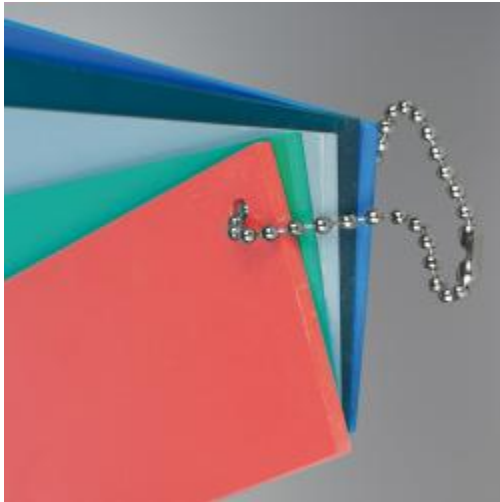

Bracelet chaîne boule 20 cm - ø 3,2 mm

Détails

Bracelet chaîne boules ø 3,2 mm avec fermoir. Peut-être utilisé comme porte-badges et pour monter des nuanciers.

Fiche technique

Dimension:	200 mm
Couleur:	-
Forme:	ø 3,2 mm
Mode attache:	-
Matiere:	-
Base:	-
Conditionnement:	-

Produit personnalisable:	-
Matiere recyclee:	-
Fabrique en France:	-