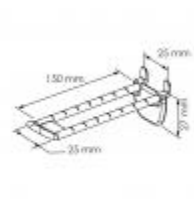

Broche perforante double blanche 150 mm

Détails

Broche **perforante double blanche de 150 mm** se piquant sur un support carton. Le crantage de sa tige assure le calage des produits. Prévue pour produits sous blister avec une perforation de 30 mm.

Fiche technique

| | |
|------------------|------------|
| Dimension: | 150 mm |
| Couleur: | Blanc |
| Forme: | - |
| Mode attache: | Perforante |
| Matiere: | - |
| Base: | - |
| Conditionnement: | - |