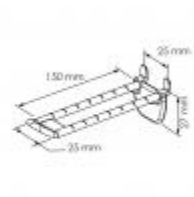

Broche perforante double noire 150 mm

Détails

Broche **perforante double noire de 150 mm** se piquant sur un support carton. Le crantage de sa tige assure le calage des produits. Prévue pour produits sous blister avec une perforation de 30 mm.

Fiche technique

Dimension:	150 mm
Couleur:	Noir
Forme:	-
Mode attache:	Perforante
Matiere:	-
Base:	-
Conditionnement:	-

Produit personnalisable:	-
Matiere recyclee:	-
Fabrique en France:	Oui