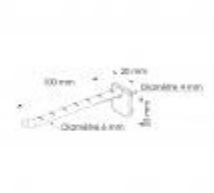

Broche universelle simple blanche 100 mm

Détails

Broche **universelle blanche simple de 100 mm**, équipée d'une base à revers. Se clippe sur un support avec fente. Prévues pour produits sous blister avec une perforation de Ø 6 à 8 mm.

Fiche technique

Dimension:	100 mm
Couleur:	Blanc
Forme:	-
Mode attache:	Universelle
Matiere:	-
Base:	-
Conditionnement:	-

Produit personnalisable:	-
Matiere recyclee:	-
Fabrique en France:	-