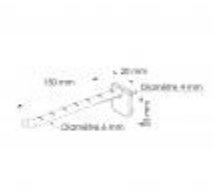

Broche universelle simple blanche 150 mm

Détails

Broche **universelle blanche simple de 150 mm** , équipée d'une base à revers. Se clippe sur un support avec fente. Prévues pour produits sous blister avec une perforation de Ø 6 à 8 mm.

Fiche technique

Dimension:	150 mm
Couleur:	Blanc
Forme:	-
Mode attache:	Universelle
Matiere:	-
Base:	-
Conditionnement:	-

Produit personnalisable:	-
Matiere recyclee:	-
Fabrique en France:	-