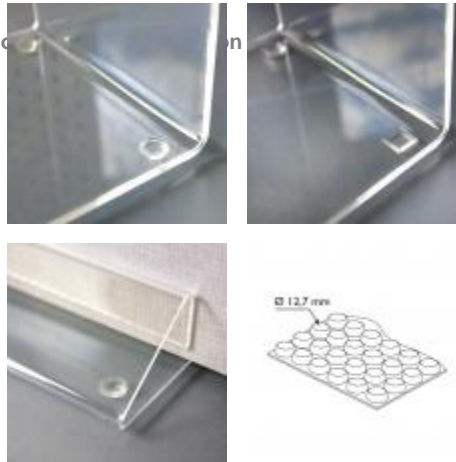

Butee adhesive

Image not readable or empty
/srv/data/sites/www.sitourcube.com/webroot/media/catalog

Détails

Utilisation comme pied antidérapant. Absorption des chocs et vibrations. En polyuréthane transparent avec adhésif permanent. Livrée en feuille

Options produits

Dimension:	ø 6,4 mm
	ø 8 mm
	ø 12,7 mm
	12,7 x 12,7 mm
Forme:	Hémisphérique
	Cylindrique
	Carrée

Fiche technique

Couleur:	-
Mode attache:	-
Matiere:	-
Base:	-
Conditionnement:	-
Produit personnalisable:	-
Matiere recyclee:	-
Fabrique en France:	-