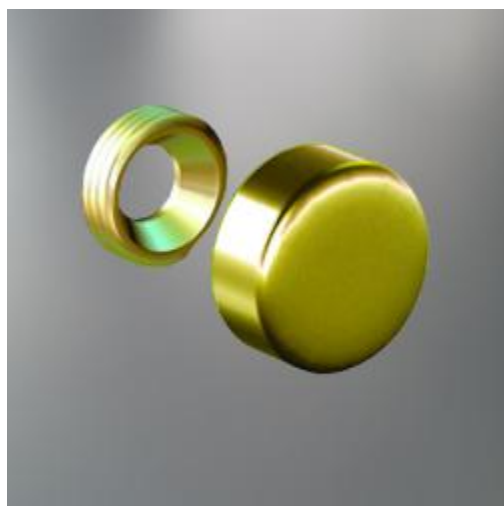

## Cache-vis doré Ø 13 mm

### Détails

Cache vis en aluminium couleur doré pour une finition soignée. **Argent - Ø 13 mm - Projection 6 mm - Perçage Ø 5 mm.**

### Fiche technique

Dimension:	Diametre 13 mm
Couleur:	Dore
Forme:	-
Mode attache:	-
Matiere:	-
Base:	-
Conditionnement:	-
Produit personnalisable:	-

---

Matiere recyclee:	-
Fabrique en France:	-