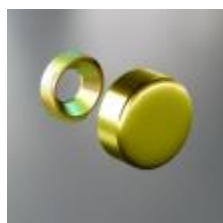

## Cache-vis doré Ø 13 mm

### Détails

Cache vis en aluminium couleur doré pour une finition soignée. **Argent - Ø 13 mm - Projection 6 mm - Perçage Ø 5 mm.**

### Fiche technique

Dimension:	Diametre 13 mm
Couleur:	Dore
Forme:	-
Mode attache:	-
Matiere:	-
Base:	-
Conditionnement:	-
Produit personnalisable:	-

---

Matiere recyclee:	-
Fabrique en France:	-