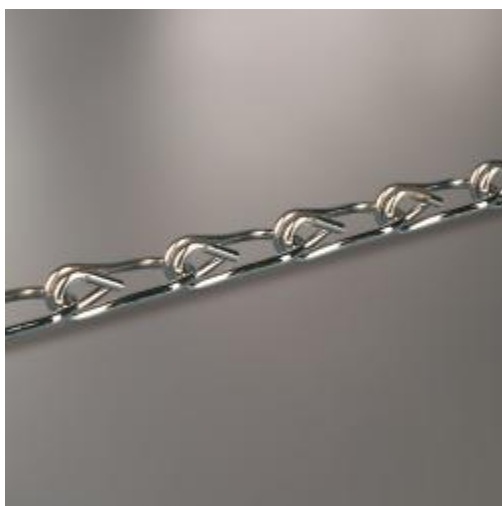

Chaîne nickelée double torsade

Détails

Chaîne longueur **25 mètres** - **1,5 * 21 mm**. La chaîne nickelée à **double torsion** assure une excellente résistance.

Fiche technique

Dimension:	-
Couleur:	-
Forme:	Torsadée
Mode attache:	-
Matière:	-
Base:	-
Conditionnement:	-
Produit personnalisable:	-

Matiere recyclee:	-
Fabrique en France:	-