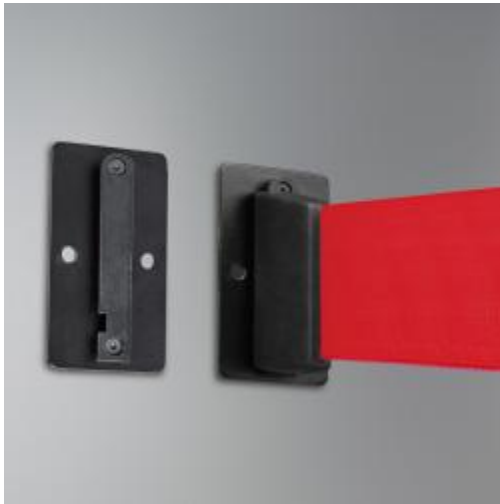

Clip mural poteau

Détails

- Clip mural métal
- 40 x 72 mm

Fiche technique

Dimension:	-
Couleur:	-
Forme:	-
Mode attache:	-
Matiere:	-
Base:	-
Conditionnement:	-

Produit personnalisable:	-
Matiere recyclee:	-
Fabrique en France:	-