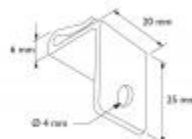

## Détails

Se fixe sur les rails des faux plafonds. Discret.

## Fiche technique

Dimension:	20*20*25 mm
Couleur:	-
Forme:	-
Mode attache:	-
Matiere:	Plastique
Base:	-
Conditionnement:	-
Produit personnalisable:	-

---

Matiere recyclee:	-
Fabrique en France:	-