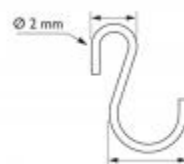

# Crochet esse métal longueur 40 mm - Boucles ø 6 et 14 mm

## Détails

Longueur 40 mm et boucles ø 6 et 14 mm. Permet de suspendre vos visuels. Convient aux charges lourdes.

## Fiche technique

Dimension:	Longueur 40 mm
Couleur:	-
Forme:	Crochet esse asymétrique
Mode attache:	-
Matière:	-
Base:	-
Conditionnement:	-

---

Produit personnalisable:	-
Matiere recyclee:	-
Fabrique en France:	-