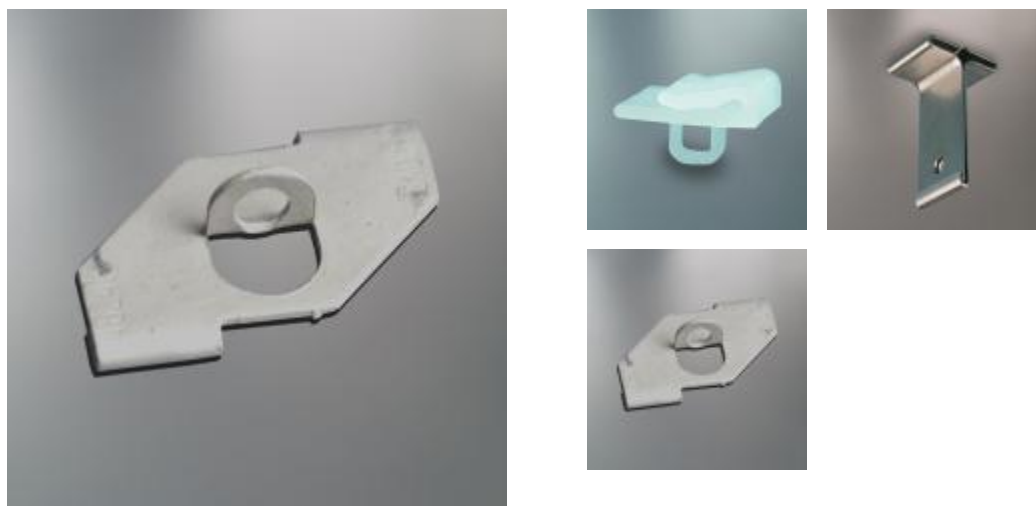

Crochet faux plafond

Détails

Crochet se **fixant sur les rails des faux plafond** pour suspension de visuels. Disponible en **plastique ou en métal**.

Options produits

Matière:	Métal
	Plastique
Dimension:	Hauteur 41 mm
	Rectangulaire 22 x 38 mm
	Carré 20 x 20 mm
	30 mm x 38 mm
	20*20*25 mm

Fiche technique

Couleur:	-
Forme:	-
Mode attache:	-
Base:	-
Conditionnement:	-
Produit personnalisable:	-
Matiere recyclee:	-
Fabrique en France:	-