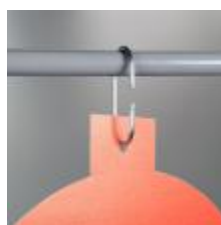

Crochet métal en C longueur 40 mm - Boucles Ø 18 mm

Détails

Permet de suspendre vos profils et accessoires d'affichage. Convient aux charges lourdes.

Fiche technique

Dimension:	Longueur 40 mm
Couleur:	-
Forme:	Crochet C
Mode attache:	-
Matiere:	-
Base:	-
Conditionnement:	-