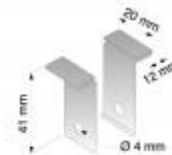

Crochet métal plafond mâle et femelle

Détails

Les crochets plafond permettent d'y suspendre vos plv par des crochets ressort ou tiges prézinguées... **S'assemble et se verrouille sur les rails des faux plafonds.** Composé de **2 éléments**. Recommandé pour des **charges lourdes**.

Fiche technique

Dimension:	Hauteur 41 mm
Couleur:	-
Forme:	-
Mode attache:	Pince
Matiere:	Metal
Base:	-
Conditionnement:	-

Produit personnalisable:	-
Matiere recyclee:	-
Fabrique en France:	-