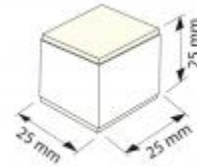

Entretoise mousse

Détails

Entretoise mousse avec **adhésif permanent** à chaque extrémité. Permet de décaler le visuel du panneau.

Fiche technique

Dimension:	25x25x25
Couleur:	-
Forme:	-
Mode attache:	-
Matiere:	-
Base:	-
Conditionnement:	-
Produit personnalisable:	-