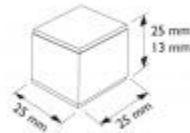

Entretoise mousse 13x25x25 mm

Détails

Entretoise mousse avec **adhésif permanent à chaque extrémité**. Permet de décaler le visuel du panneau.
Dimension : 13x25x25mm

Fiche technique

Dimension:	13x25x25
Couleur:	-
Forme:	-
Mode attache:	-
Matiere:	-
Base:	-
Conditionnement:	-
Produit personnalisable:	-