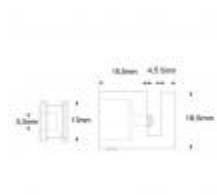

# Fixation murale fendue pour panneau jusqu'à 4 mm

## Détails

Fixation murale fendue pour panneau. Finition aluminium anodisé couleur argent. **Pour panneau jusqu'à 4 mm - ø 18,5 mm - Projection 18,5 mm.**

## Fiche technique

Dimension:	Jusqu'a 4 mm
Couleur:	-
Forme:	Fendue
Mode attache:	-
Matiere:	-
Base:	-
Conditionnement:	-

---

Produit personnalisable:	-
Matiere recyclee:	-
Fabrique en France:	-