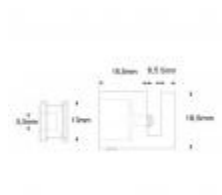

Fixation murale fendue pour panneau jusqu'à 8 mm

Détails

Fixation murale fendue pour panneau. Finition aluminium anodisé couleur argent. **Pour panneau jusqu'à 8 mm - ø 18,5 mm - Projection 18,5 mm.**

Fiche technique

Dimension:	Jusqu'a 8 mm
Couleur:	-
Forme:	Fendue
Mode attache:	-
Matiere:	-
Base:	-
Conditionnement:	-

Produit personnalisable:	-
Matiere recyclee:	-
Fabrique en France:	-