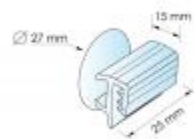

# Grippeur facing 25 mm ventouse 27 mm

## Détails

Permet la présentation en facing de vos visuels sur des surfaces totalement lisses (métal, vitres ...). Épaisseur maximum du visuel : **2 mm**.

## Fiche technique

Dimension:	Diametre 27 mm
Couleur:	-
Forme:	-
Mode attache:	Grippeur facing 25 mm
Matiere:	-
Base:	-
Conditionnement:	-

---

Produit personnalisable:	-
Matiere recyclee:	-
Fabrique en France:	-