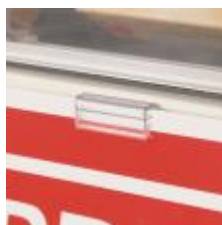

Grippeur facing dos adhésif 25 mm

Détails

Dos adhésif . Permet la présentation en facing de vos visuels. Épaisseur maximum du visuel : **2 mm**.

Fiche technique

Dimension:	Grippeur 25 mm
Couleur:	-
Forme:	-
Mode attache:	Adhesif sur support lisse
Matiere:	-
Base:	-
Conditionnement:	-
Produit personnalisable:	-