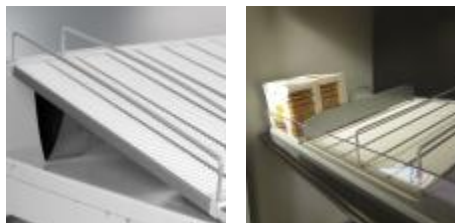

Kit Easyroller - Largeur 1000 mm Profondeur 460 mm

Image not readable or empty
/tmp/productleaflet/easyroller_ms2_2_110x110.jpg

Détails

Plateau incliné équipé de rouleaux. Glissement automatique des produits vers l'avant. Simplification de la mise en place. Rapide et facile à installer : se pose directement sur la tablette. Kit livré avec: - 1 plateau - 1 profil d'inclinaison - 1 butée - 1 profil avant Livré sans séparateurs filaires.

Fiche technique

Dimension:	Largeur 1000 mm - Profondeur 460 mm
Couleur:	-
Forme:	Kit Easyroller
Mode attache:	-
Matiere:	-
Base:	-

Conditionnement:	-
Produit personnalisable:	-
Matiere recyclee:	-
Fabrique en France:	-