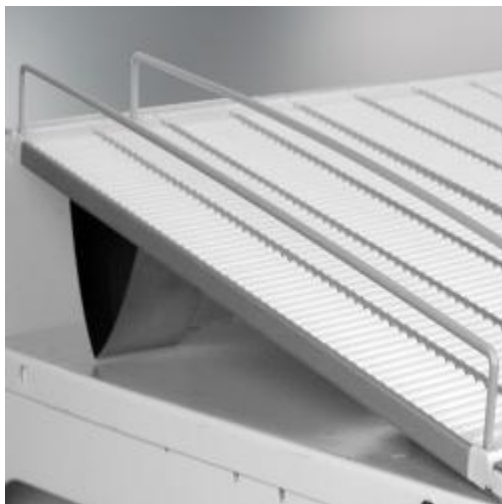

Kit Easyroller - Largeur 1000 mm Profondeur 460 mm

Image not readable or empty
/tmp/productleaflet/easyroller_ms2_2_110x110.jpg

Détails

Plateau incliné équipé de rouleaux. Glissement automatique des produits vers l'avant. Simplification de la mise en place. Rapide et facile à installer : se pose directement sur la tablette. Kit livré avec: - 1 plateau - 1 profil d'inclinaison - 1 butée - 1 profil avant Livré sans séparateurs filaires.

Fiche technique

Dimension:	Largeur 1000 mm - Profondeur 460 mm
Couleur:	-
Forme:	Kit Easyroller
Mode attache:	-
Matiere:	-
Base:	-

Conditionnement:	-
Produit personnalisable:	-
Matiere recyclee:	-
Fabrique en France:	-