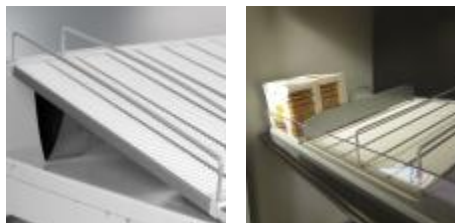

Kit Easyroller - Largeur 1000 mm Profondeur 360 mm

Image not readable or empty
/tmp/productleaflet/easyroller_ms2_3_110x110.jpg

Détails

Plateau incliné équipé de rouleaux. Glissement automatique des produits vers l'avant. Simplification de la mise en place. Rapide et facile à installer : se pose directement sur la tablette. Kit livré avec: - 1 plateau - 1 profil d'inclinaison - 1 butée - 1 profil avant Livré sans séparateurs filaires.

Fiche technique

Dimension:	Largeur 1000 mm - Profondeur 360 mm
Couleur:	-
Forme:	Kit Easyroller
Mode attache:	-
Matiere:	-
Base:	-

Conditionnement:	-
Produit personnalisable:	-
Matiere recyclee:	-
Fabrique en France:	-