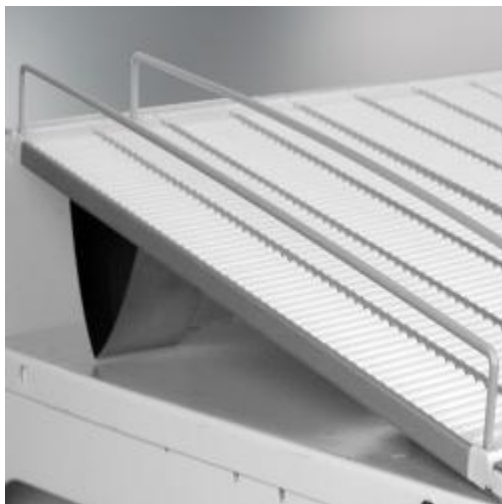

Kit Easyroller - Largeur 1000 mm Profondeur 360 mm

Image not readable or empty
/tmp/productleaflet/easyroller_ms2_3_110x110.jpg

Détails

Plateau incliné équipé de rouleaux. Glissement automatique des produits vers l'avant. Simplification de la mise en place. Rapide et facile à installer : se pose directement sur la tablette. Kit livré avec: - 1 plateau - 1 profil d'inclinaison - 1 butée - 1 profil avant Livré sans séparateurs filaires.

Fiche technique

Dimension:	Largeur 1000 mm - Profondeur 360 mm
Couleur:	-
Forme:	Kit Easyroller
Mode attache:	-
Matiere:	-
Base:	-

Conditionnement:	-
Produit personnalisable:	-
Matiere recyclee:	-
Fabrique en France:	-