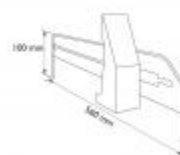

Kit Easyroller avec pousseur - Largeur 1000 mm - Profondeur 560 mm

Détails

Kit avec pousseur comprenant : - 1 plateau - 1 butée hauteur 50 mm - 1 séparateur métal gauche. A compléter de séparateurs avec pousseurs.

Fiche technique

Dimension:	Largeur 1000 mm - Profondeur 560 mm
Couleur:	-
Forme:	Kit Easyroller
Mode attache:	-
Matiere:	-
Base:	-

Conditionnement:	-
Produit personnalisable:	-
Matiere recyclee:	-
Fabrique en France:	-