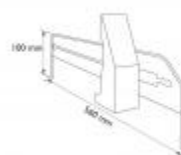

Kit Easyroller avec pousseur - Largeur 1330 mm - Profondeur 560 mm

Détails

Kit avec pousseur comprenant : - 1 plateau - 1 butée hauteur 50 mm - 1 séparateur métal gauche. A compléter de séparateurs avec pousseurs.

Fiche technique

Dimension:	Largeur 1330 mm - Profondeur 560 mm
Couleur:	-
Forme:	Kit Easyroller
Mode attache:	-
Matiere:	-
Base:	-

Conditionnement:	-
Produit personnalisable:	-
Matiere recyclee:	-
Fabrique en France:	-