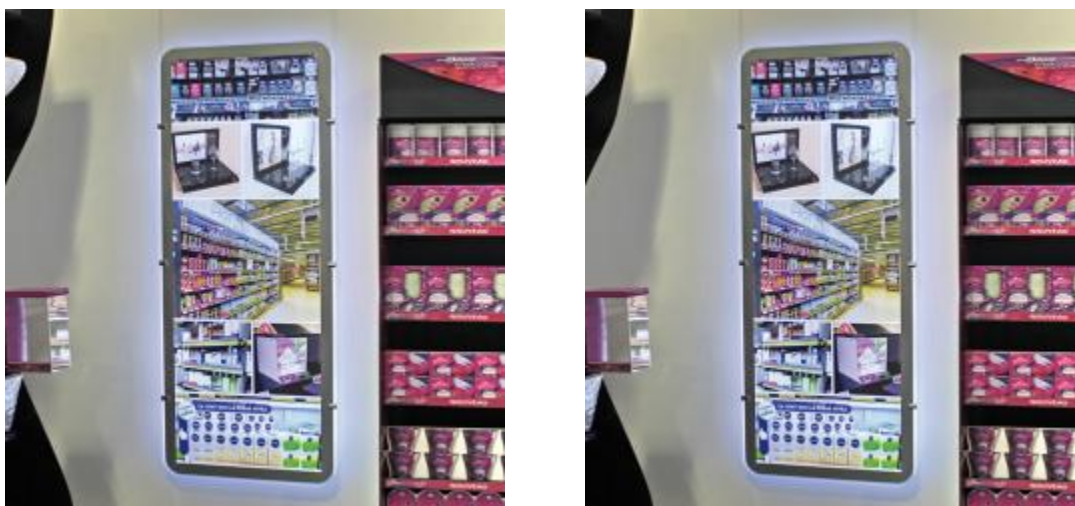

Kit MIRA pantalon 600 x 1600 mm

Détails

Fixation plafond pour rails. Module comprenant : - Un porte-affiches LED 600 x 1600 mm - Les câbles. - Les fixations plafond. Compléter chaque module avec 1 rail de fixation et un pack électrique.

Fiche technique

Dimension:	600 x 1600 mm
Couleur:	-
Forme:	-
Mode attache:	-
Matiere:	-
Base:	-
Conditionnement:	-
Produit personnalisable:	-

Matiere recyclee:	-
Fabrique en France:	-