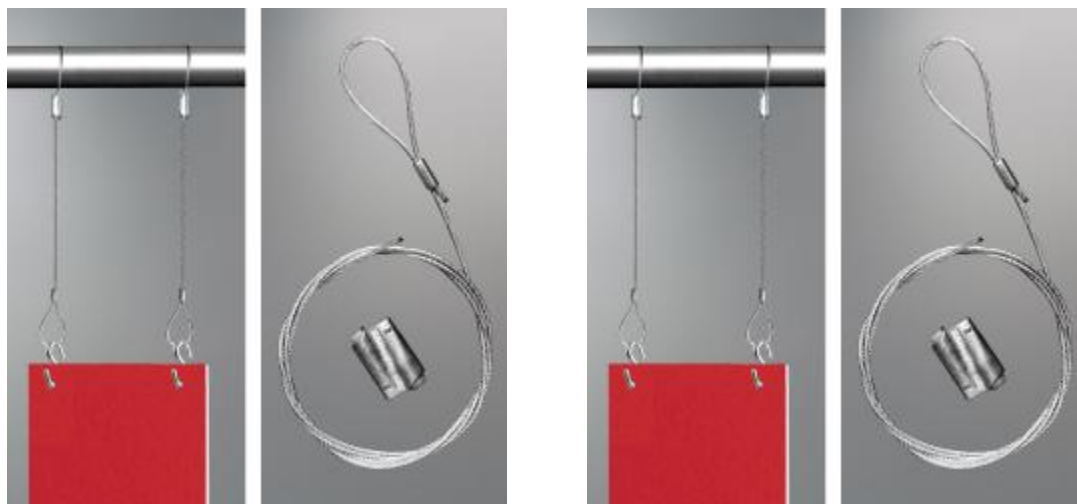

# Kit câble "autobloquant" Gripple Express - 2 mètres charge 15kg

## Détails

Système express permettant de régler la hauteur sans outils. Kit composé : - d'un câble galvanisé composé d'une boucle - d'un galet autobloquant.

## Fiche technique

Dimension:	Longueur 2 metres - charge 15 kg
Couleur:	-
Forme:	-
Mode attache:	-
Matiere:	-
Base:	-
Conditionnement:	-

---

Produit personnalisable:	-
Matiere recyclee:	-
Fabrique en France:	-